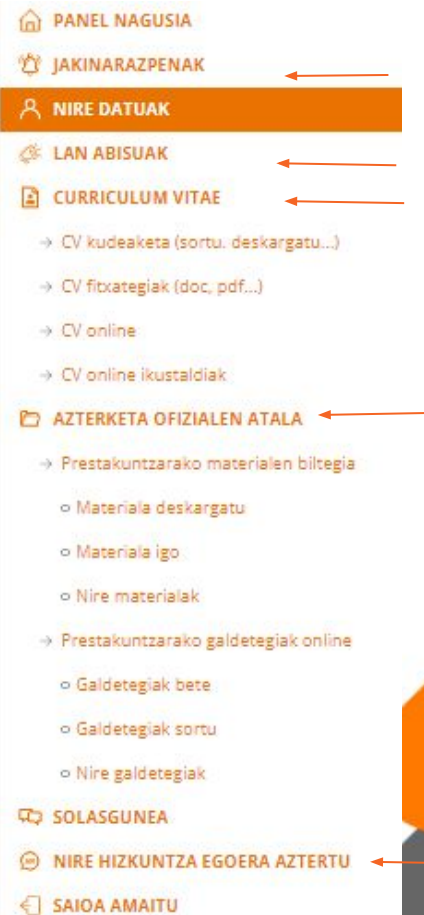

6651 lan eskaintza 635 enpresa 6626 hautagai

Hautagaia naiz

lansarean

Zer egin behar dut lan eskaintza batean izena emateko?

1

- Menuan **HAUTAGAIA NAIZ** atalean sartu eta **KONTUA SORTU**.

ENPRESA NAIZ

HAUTAGAIA NAIZ

2

🔍 Saioa hasi / Izena eman

Hautagaia bazara, saioa hasi; bestela, kontua sortu zure profila betetzeko.

Saioa hasi	Kontua sortu
Eposta	Eposta
<input type="text" value="Eposta sartu"/>	<input type="text" value="Sartu zure eposta"/>
Pasahitza	Pasahitza
<input type="text" value="Sartu pasahitza"/>	<input type="text" value="Sartu pasahitza"/>
<input type="checkbox"/> Pasahitza ahaztu dut	Pasahitza konfirmatu
<input type="button" value="Saioa hasi"/>	<input type="text" value="Sartu pasahitza"/>
	Izena
	<input type="text" value="Sartu zure izena"/>
	Sartu kodea
	<input type="text" value="6 0 0 M"/>
	<input type="checkbox"/> Erabilte baldintzak onartzen ditut
	<input type="button" value="Kontua sortu"/>

Panel nagusia, zertarako?

- Behin kontua sortu duzunean, zure e-postan mezu bat jasoko duzu **kontua aktibatzeko** eta webgunearen **PANEL NAGUSIAN** sartu ahal izango zara.
- Ezkerreko menuan **5 atal** nagusi topatuko dituzu:
 - **JAKINARAZPENAK** aurretik lan-eskaintza batean izena eman baduzu eta lan-eskaintzaren enpresari kontsultaren bat bidali badiozu, atal honetan mezuak ikusi eta erantzun ahal izango dituzu.
 - **LAN ABISUAK** atalean indarrean dituzun lan-eskaintzak ikusi, kudeatu eta berriak sortu ahal izango dituzu.
 - **CURRICULUM VITAE** atalean CV berria sortu, atxiki, kudeatu... ahalko duzu.
 - **AZTERKETA OFIZIALEN ATALEAN** lan eskaintza publikorako azterketak, materiala eta galdetegiak deskargatu, igo eta online bete ahal izango dituzu.
 - **NIRE HIZKUNTZA EGOERA AZTERTU** atalean, zure hizkuntza maila zein den jakiteko baliabideak topatuko dituzu.